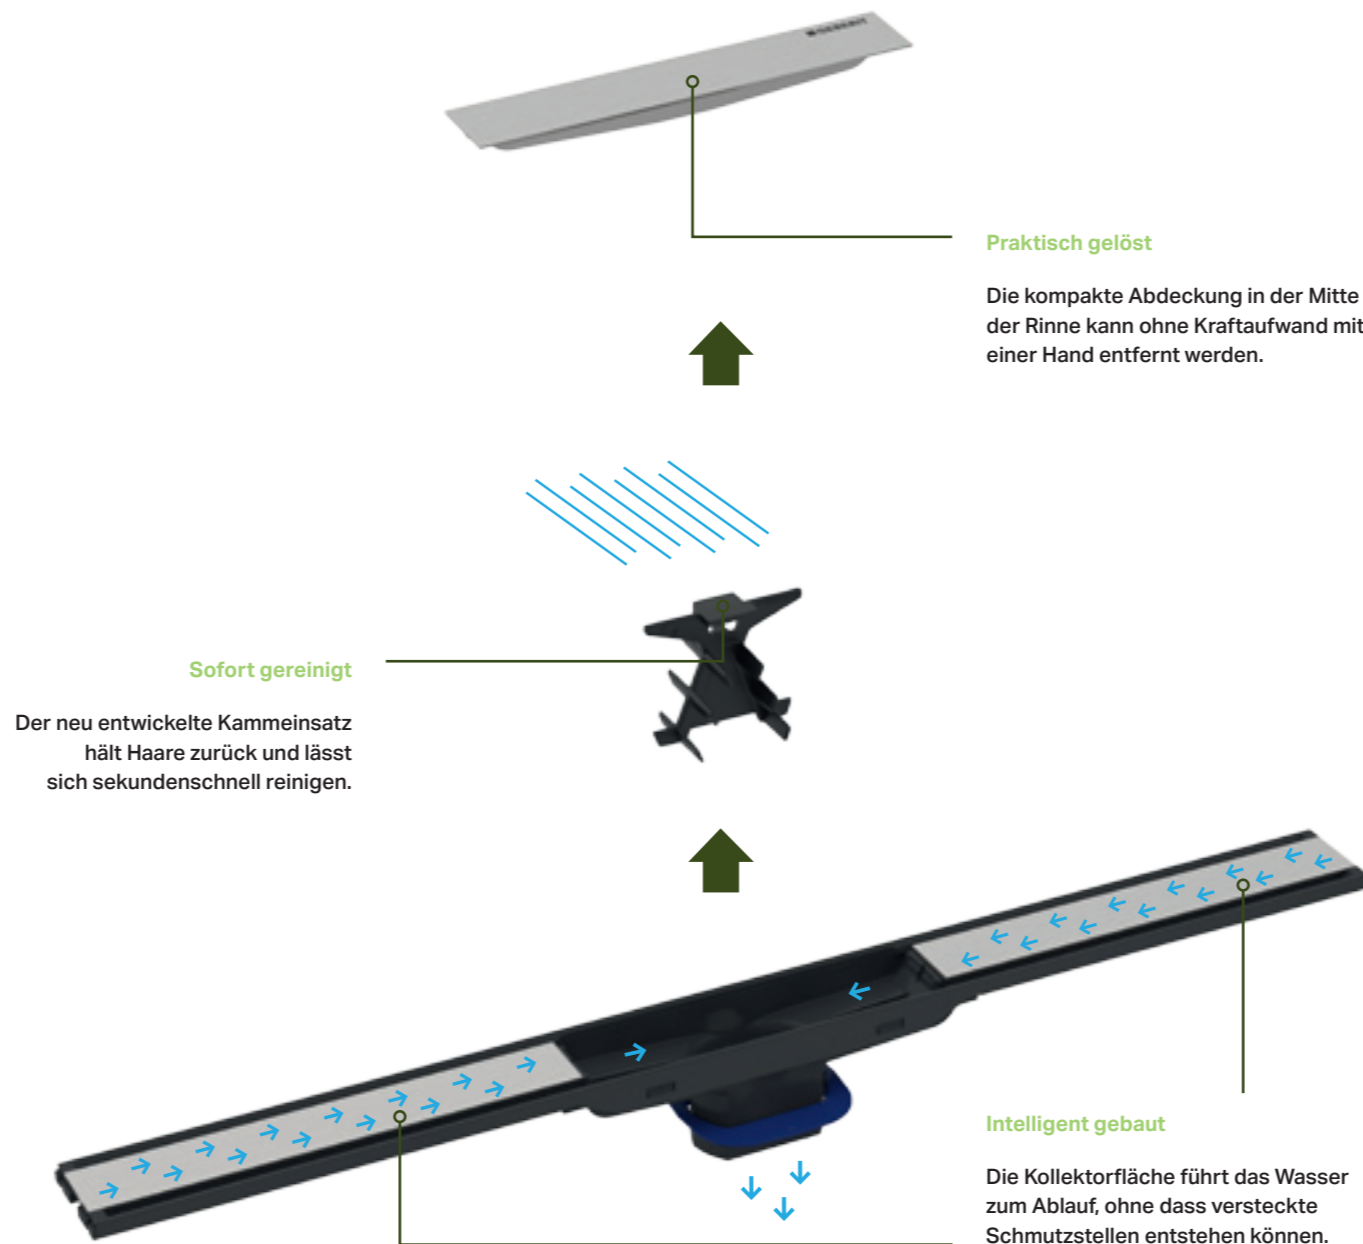

Ganz schön sauber gelöst.

Die Geberit Duschrinnen CleanLine glänzen nicht nur durch Ästhetik, sondern auch beim Reinigen. Dank innovativer Konstruktion lassen sich die Rinnen mit einem Handgriff ebenso einfach wie gründlich reinigen.

→ www.geberit.ch/cleanline

■ GEBERIT

Einfach sauber.

Die Geberit Duschrinnen CleanLine.

Alle stehen auf Duschrinnen.

Aber wie sieht es darunter aus?

Das Problem.

Viele Duschrinnen sehen zwar schön aus, unter der Abdeckung sammeln sich aber auf der ganzen Länge Schmutz und Bakterien an. Auch das Öffnen ist oft unhandlich, was die Reinigung erschwert.

Die Lösung.

Die Geberit Duschrinnen CleanLine machen nicht nur beim Anschauen, sondern auch beim Reinigen eine gute Figur – dank dieser sauberen Innovationen:

- Offene Abflussfläche:
Keine versteckten Ablagerungen
- Handliche Abdeckung:
Leicht und bequem zu öffnen
- Praktischer Kammeinsatz:
Rausnehmen, ausspülen – sauber

Mit einem Handgriff sauber.

Die Geberit Duschrinnen CleanLine lassen sich sofort perfekt reinigen.

Ihre Vorteile.

Endlich können Sie hervorragende Optik, Funktion und Hygiene miteinander verbinden.

Ob wandnah oder mittig: Ein perfekter Wasserfluss ist garantiert – und zwar ohne unangenehme Kanten für den Fuss.