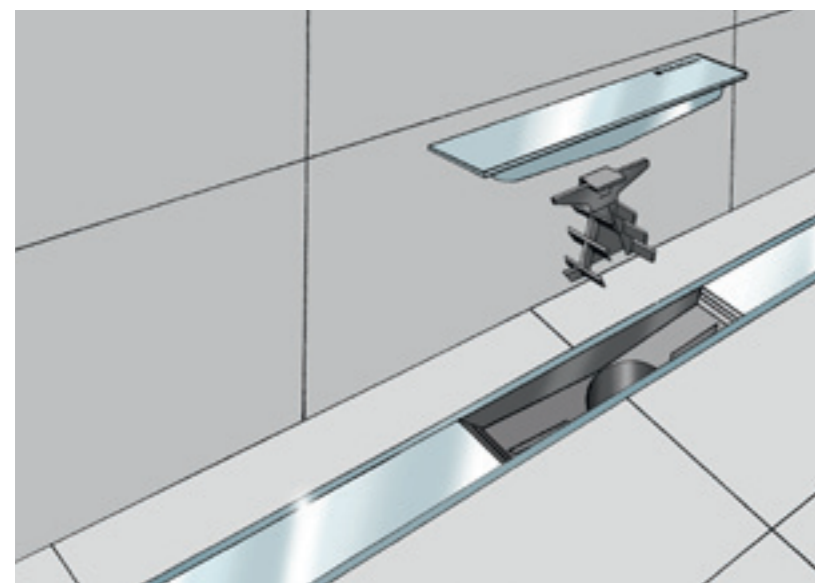

→ www.geberit.ch/cleanline

■ GEBERIT

Einfach sauber.

Die Geberit Duschrinnen CleanLine.

Alle stehen auf Duschrinnen.

Aber wie sieht es darunter aus?

Das Problem.

Viele Duschrinnen sehen zwar schön aus, unter der Abdeckung sammeln sich aber auf der ganzen Länge Schmutz und Bakterien an. Auch das Öffnen ist oft unhandlich, was die Reinigung erschwert.

Die Lösung.

Die Geberit Duschrinnen CleanLine machen nicht nur beim Anschauen, sondern auch beim Reinigen eine gute Figur – dank dieser sauberen Innovationen:

- Offene Abflussfläche:
Keine versteckten Ablagerungen
- Handliche Abdeckung:
Leicht und bequem zu öffnen
- Praktischer Kammeinsatz:
Rausnehmen, ausspülen – sauber

Mit einem Handgriff sauber.

Die Geberit Duschrinnen CleanLine lassen sich sofort perfekt reinigen.

Ihre Vorteile.

Endlich können Sie hervorragende Optik, Funktion und Hygiene miteinander verbinden.

Ob wandnah oder mittig: Ein perfekter Wasserfluss ist garantiert – und zwar ohne unangenehme Kanten für den Fuss.

Das Edelstahl-Design passt zu jedem Boden. Die Duschrinne wird beim Einbau an die gewünschte Länge angepasst.

Der besonders reinigungsfreundliche Kammeinsatz hält Haare wirksam zurück.

Das bieten Ihnen die Geberit Duschrinnen CleanLine