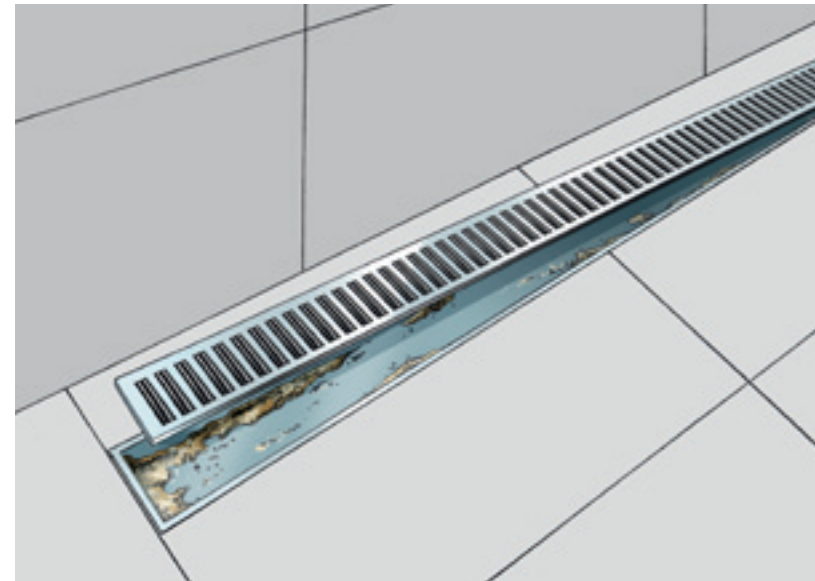

→ www.geberit.ch/cleanline

■ GEBERIT

Einfach sauber.

Die Geberit Duschrinnen CleanLine.

Alle stehen auf Duschrinnen.

Aber wie sieht es darunter aus?

Das Problem.

Viele Duschrinnen sehen zwar schön aus, unter der Abdeckung sammeln sich aber auf der ganzen Länge Schmutz und Bakterien an. Auch das Öffnen ist oft unhandlich, was die Reinigung erschwert.

Die Lösung.

Die Geberit Duschrinnen CleanLine machen nicht nur beim Anschauen, sondern auch beim Reinigen eine gute Figur – dank dieser sauberen Innovationen:

- Offene Abflussfläche:
Keine versteckten Ablagerungen
- Handliche Abdeckung:
Leicht und bequem zu öffnen
- Praktischer Kammeinsatz:
Rausnehmen, ausspülen – sauber

Mit einem Handgriff sauber.

Die Geberit Duschrinnen CleanLine lassen sich sofort perfekt reinigen.

Ihre Vorteile.

Endlich können Sie hervorragende Optik, Funktion und Hygiene miteinander verbinden.

Ob wandnah oder mittig: Ein perfekter Wasserfluss ist garantiert – und zwar ohne unangenehme Kanten für den Fuss.

Das Edelstahl-Design passt zu jedem Boden. Die Duschrinne wird beim Einbau an die gewünschte Länge angepasst.

Der besonders reinigungsfreundliche Kammeinsatz hält Haare wirksam zurück.

Das bieten Ihnen die Geberit Duschrinnen CleanLine